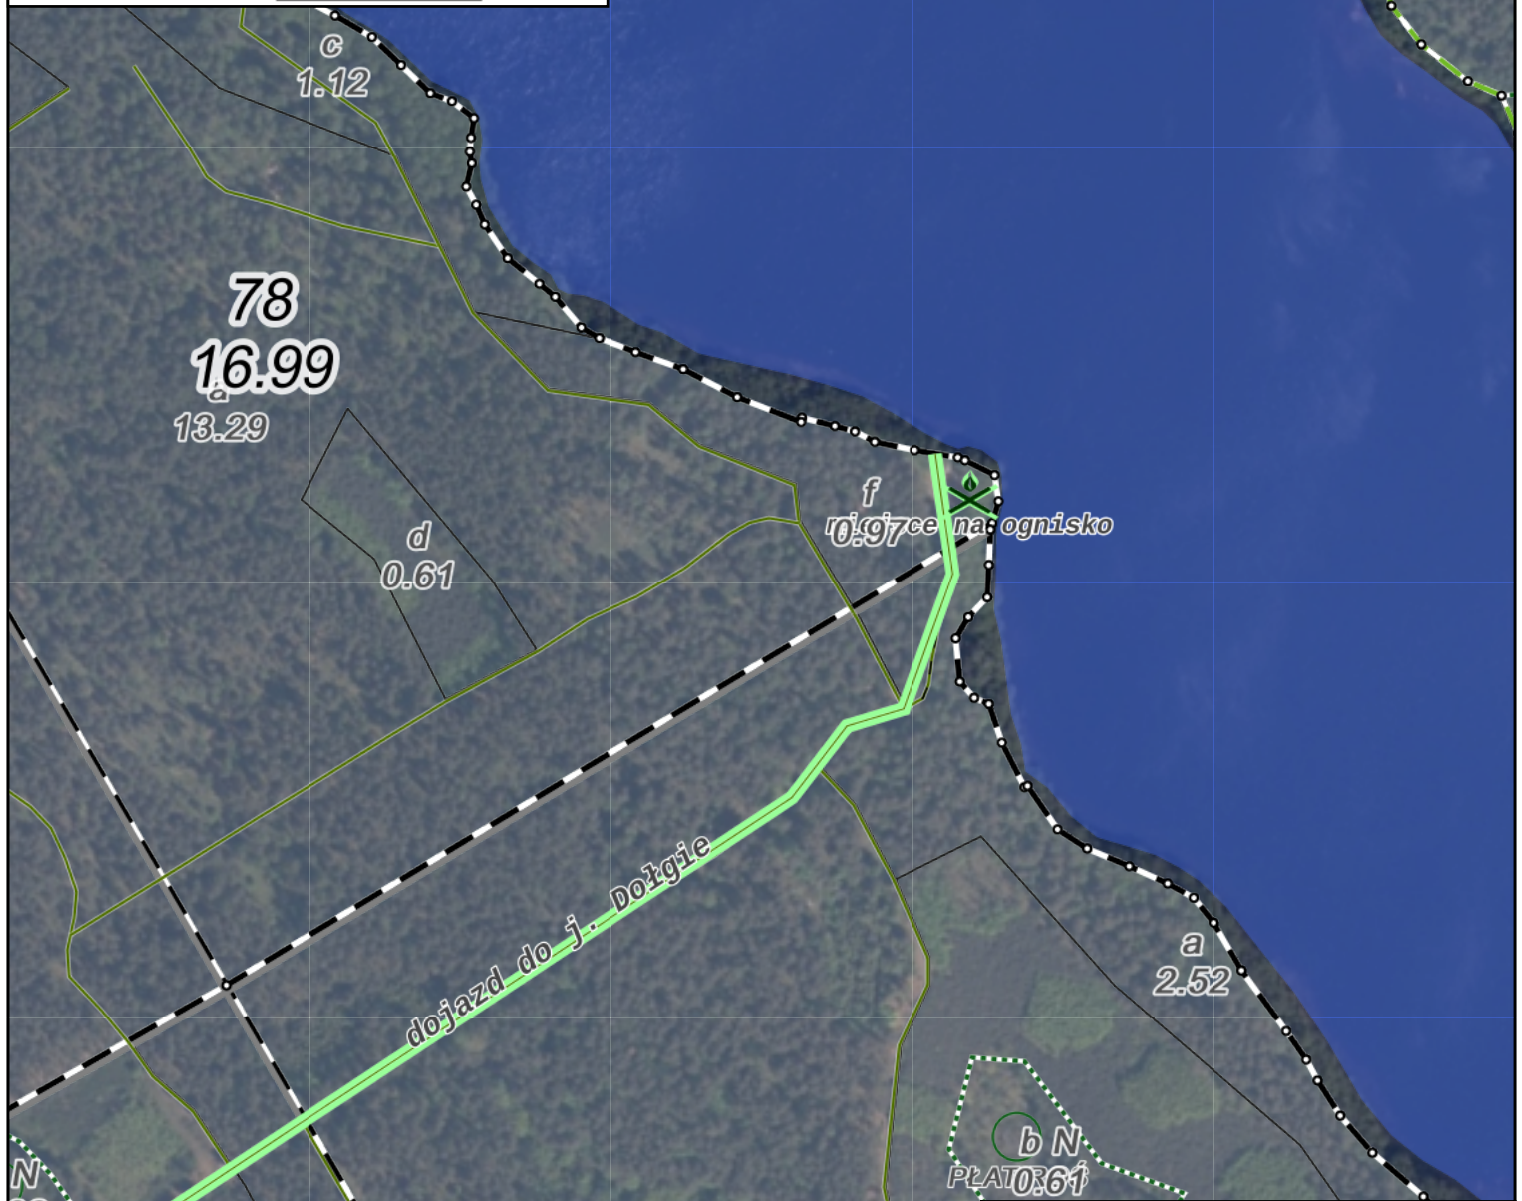

ognisko - Dołgie od  
strony Gwdy  
Nadle nictwo Szczecinek  
Gwda Wielka  
Stan na 12-07-2022

Skala 1:3750  
0 50 100 m

Legenda:

- |  |                               |
|--|-------------------------------|
| o Graniczniki  | — Droga le na                 |
| ○ Punktowe osobliwości przyrodnicze  | — Inne obiekty infrastruktury |
| ● Inne obiekty   | — Droga le na                 |
| □ Oddziały   | — Inne obiekty                |
| 🌲 Drzewo lub grupa drzew pozostawionych do naturalnej mierci i fizycznego rozkładu | — Inne                        |
| □ Le nictwa  | □ Wydzielenia                 |
| ✱ Miejsce palenia ognisk   | ■ Zbiornik wodny              |
| ⬢ Powierzchniowe osobliwości przyrodnicze  |                               |
| □ Nadle nictwa   |                               |
| □ PNSW   |                               |
| — Linie podziału powierzchniowego  |                               |
| — Droga wywozowa   |                               |