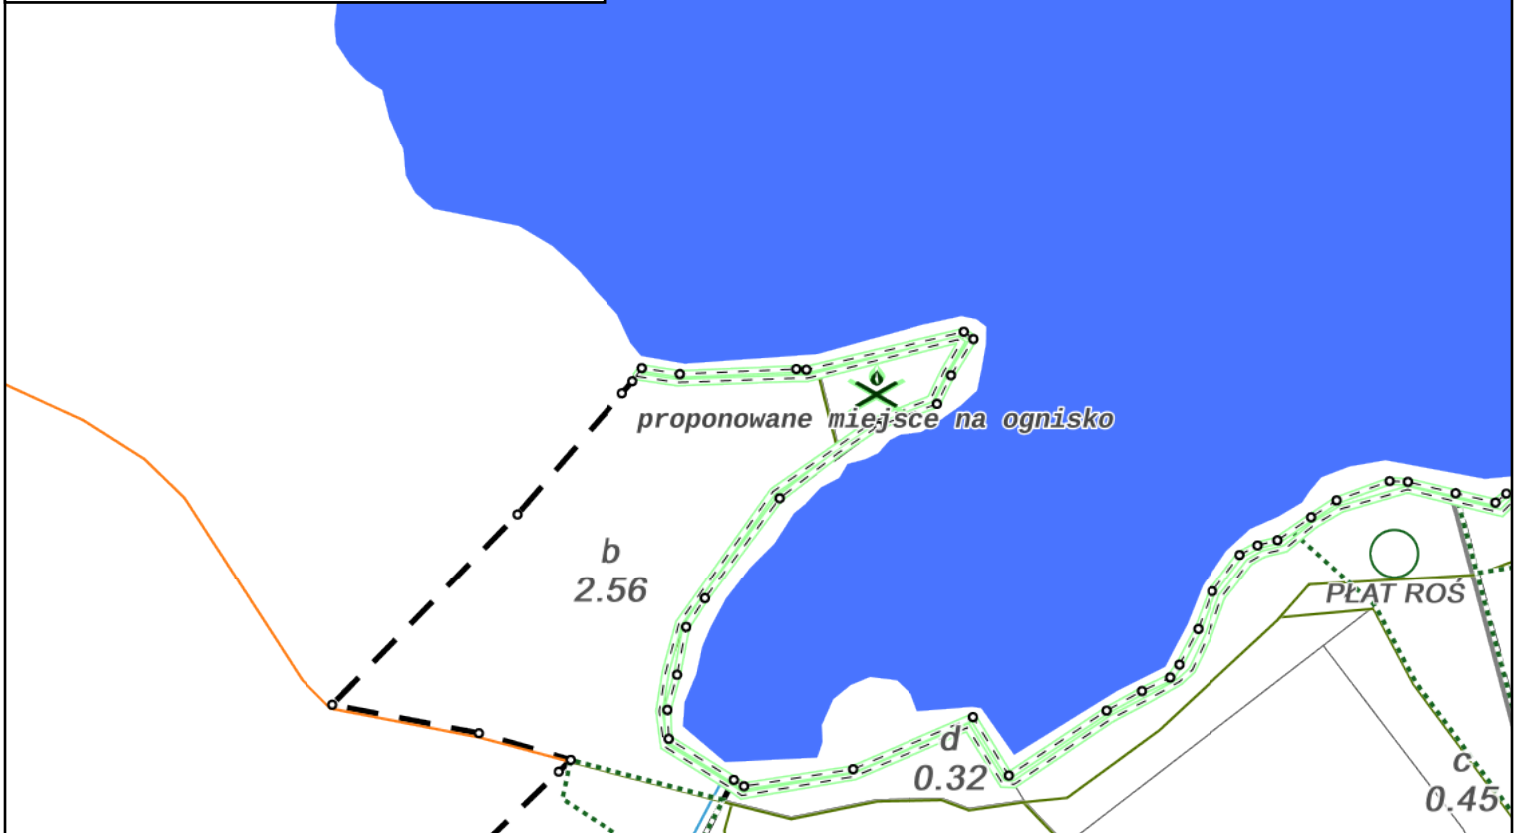

proponowane miejsce na ognisko  
Nadleśnictwo Szczecinek  
Janowo  
Stan na 04-07-2022

Skala 1:3750  
0 50 100 m

Legenda:

- |   |                                   |
|---|-----------------------------------|
| ◦ Graniczniki                             | ▭ PNSW                            |
| ○ Punktowe osobliwości przyrodnicze       | — Linie podziału powierzchniowego |
| ▭ Oddziały                                | — Linie energetyczne              |
| ▭ PNSW                                    | — Droga publiczna                 |
| □ Wydzielenia                             | — Inne obiekty infrastruktury     |
| ▭ Leśnictwa                               | — Droga inna                      |
| ⋯ Powierzchniowe osobliwości przyrodnicze | — Droga leśna                     |
| ✕ Miejsce palenia ognisk                  | — Rowy                            |
| ▭ Nadleśnictwa                            | — Inne                            |
| ● Inne obiekty                            | ■ Zbiornik wodny                  |